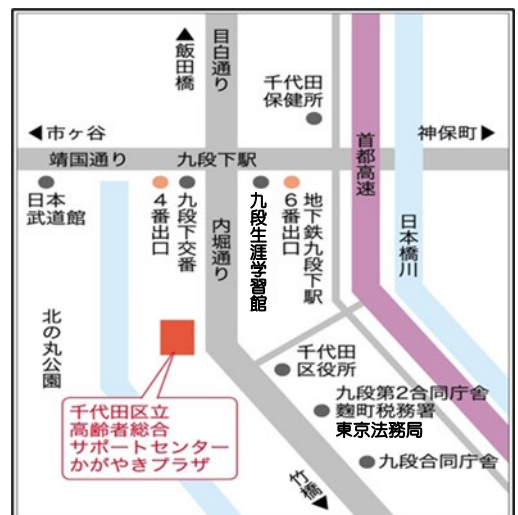

### 粘土で手形に挑戦!

**6月28日 水 14時～15時30分(入退室自由)**

会場：千代田区社会福祉協議会ひだまりホール  
(九段南1-6-10 かがやきプラザ1階)

参加費：無料

対象：千代田区にお住まいの0歳～3歳くらいのお子さんと保護者の方

※お兄ちゃん、お姉ちゃんも一緒にご参加いただけます。  
お申込みの際にお伝えください。  
※参加者の方は当日フタ付きの飲み物をご持参ください。

#### ★タイムスケジュール

14時～ 絵本の読み聞かせ  
14時30分～ 手形づくり

※ボランティアの都合により一部プログラムが変更になる場合がございます。  
あらかじめご了承ください。

申込：**5/24(水)9:00～受付開始**

- 会場内でおむつ替えできます!
- 授乳スペースあります!
- ベビーカーで来場いただけます!
- 初めての方、パパも大歓迎!

【お問合せ・申込み先】

TEL 3265-1901 /FAX 3265-1902 [chiiki@chiyoda-cosw.jp](mailto:chiiki@chiyoda-cosw.jp)

★新型コロナウイルスの感染拡大の状況によりサロンの開催を延期または中止する場合があります。ご了承ください。

NEW ...令和5年度新規登録サロン

ふれあいサロン登録団体

ふれあいサロン登録団体は千代田区社会福祉協議会が協力している地域の方やボランティアで構成される団体です。(登録情報は令和5年5月10日時点)

# 子育て世帯向け