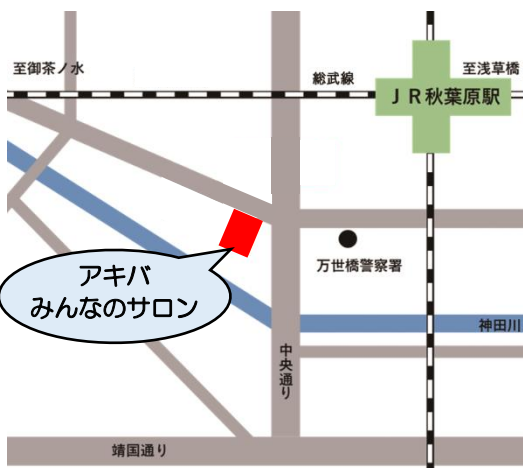

社協職員がいるサロンのご案内

お問い合わせ：千代田区社会福祉協議会 電話 03-3265-1901

一番町はあとサロン

電 車：半蔵門駅 5 番出口または
魏町駅 5・6 番出口から徒歩 5 分
風ぐるま：「いきいきプラザ一番町」下車
住 所：一番町 1 2 (いきいきプラザ一番町 1 階)
電 話：080-3915-4791 (13時～16時)
※サロン開室時間のみご利用いただけます。
開室時間：火・金 13時～16時 ※祝日除く

三崎町ふれあいサロン

電 車：JR 水道橋駅西口から徒歩 10 分
地下鉄神保町駅 A2 出口から徒歩 10 分
風ぐるま：「西神田コスモス館」下車 徒歩 2 分
住 所：神田三崎町 3-1-17
(三崎町二交差点・ラーメン店並び)
電 話：080-3915-4796 (13時～16時)
※サロン開室時間のみご利用いただけます。
開室時間：月・水・木 13時～16時 ※祝日除く

アキバみんなのサロン

電 車：JR 秋葉原駅電気街口から徒歩 3 分
小川町駅・淡路町駅 A3 出口から徒歩 7 分
地下鉄神田駅 6 番出口から徒歩 5 分
風ぐるま：「万世橋出張所」下車
住 所：外神田 1-1-13 (万世橋出張所・区民館 6 階)
電 話：03-6285-2860 (アキバ分室直通)
開室時間：水・金 13時～16時 ※祝日除く

和泉はあとサロン

電 車：JR 秋葉原駅昭和通り口から徒歩 10 分
地下鉄岩本町駅 A4 出口から徒歩 12 分
風ぐるま：「和泉公園入口前」下車 徒歩 5 分
住 所：神田和泉町 1-5-10 (和泉会館 2 階)
電 話：080-3915-4793 (13時～16時)
※サロン開室時間のみご利用いただけます。
開室時間：火・木 13時～16時 ※祝日除く