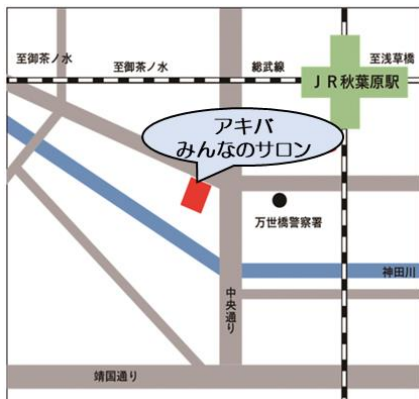

# アキバ みんなのサロン

[住所] 外神田1-1-13 (万世橋出張所6階)

[開室時間] 水・金曜日 (祝日はお休み)

13時~16時

【アキバみんなのサロン利用対象】 区内在住ならどなたでもOK!

### マジックショー

●定員 10名  
●参加費 無料

要予約

6月25日 (金)

13時30分~14時30分

アキバにマジシャンがやって来る!?  
どんなマジックが飛び出すのか、お楽しみに☆  
ぜひお越しください!!

### フリータイム 毎週水・金曜日 13時~16時

●定員 15名 ●参加費 無料

お茶を飲んだりお話したり、自由に過ごすことができます。塗り絵や数独の他、トランプやボードゲームもごさいます!

★18日 (金) は、「チャオチャンネル」、  
★23日 (水) は、ストレッチ動画  
「自宅でチャレンジ」を鑑賞予定です。  
★25日 (金) は、フリータイムを中止します

## ☆アキバみんなのサロン☆

万世橋出張所6階まで  
お越しください!

〒101-0021

東京都千代田区外神田1-1-13

(万世橋出張所・区民館6階)

- ・JR秋葉原駅 電気街口 徒歩3分
- ・都営新宿線小川町駅 徒歩7分
- ・東京メトロ丸の内線淡路町駅 徒歩7分
- ・東京メトロ銀座線神田駅須田町口 徒歩5分
- ・風ぐるま「万世橋出張所」下車すぐ