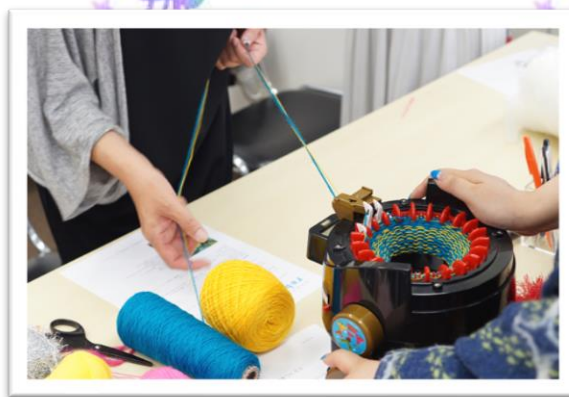

第20回ふれあい福祉まつり

編み師203gowさんと一緒に

ミニミニ編みクラゲをつくろう

2022年

10月15日(土)

- ①11:00~11:25
 - ②11:30~11:55
 - ③12:00~12:25
 - ④13:00~13:25
 - ⑤14:00~14:25
 - ⑥14:30~14:55
- お一人様1回限りです

- 制作所要時間 約25分
- 場所 千代田区役所 4階
- 講師 編み師203gow
- 定員 各回 5名
- 対象 区内在住・在勤・在学の方
- 参加費 300円
- 申込み 9/20(火)先着順受付
下記まで電話・FAX・メールで
お申込みください。

【講師プロフィール】 編み師 203gow

niimarusangow(にいまるさんごう)

風変わりな編み物作品「へんなあみもの」を作り続けている。
世の中全て編み物に見える。街中を編み物で埋め尽くす集団
「編み奇集団」主宰。

百貨店・路面店ショーウィンドウ装飾、雑誌等の背景装飾、美術館、
アートギャラリーで立体造形・空間装飾(インスタレーション)
展示、季刊誌連載、編み講師、ワークショップ、地域・多世代交流
編み会なども手掛ける。