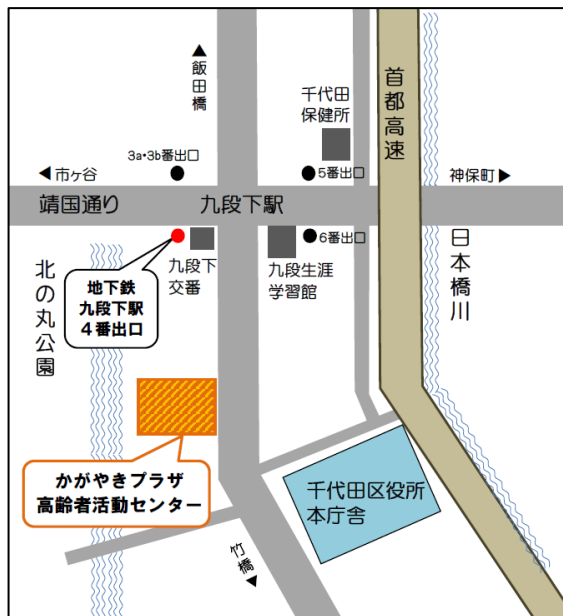

# 3月4日（月）

※令和6年度前期かがやき大学説明会を実施します

講演会：午後1時30分～3時

【会場】 かがやきプラザ1階ひだまりホール

【定員】 100名（申込順）

【費用】 無料

【対象】 千代田区在住の60歳以上の方

【申込み】 2月5日（月）午前9時から

電話、Eメール、FAXまたは窓口

【問合せ】 かがやきプラザ高齢者活動センター

（指定管理者：千代田区社会福祉協議会）

千代田区九段南1-6-10 かがやきプラザ4階

TEL：3265-1161 FAX：3265-1162

Eメール：kagayaki@chiyoda-cosw.jp

2月5日（月）午前9時から受付開始

ひだまりホール（かがやきプラザ1階）

**【電車の場合】**

地下鉄「九段下駅」

（東西線・半蔵門線・都営新宿線）

4番出口 徒歩3分

※車いすの場合は6番出口付近にエレベーターがあります

**【バスの場合】**

都営バス 高71、飯64「九段下」 徒歩3分

**【風ぐるまの場合】**

「かがやきプラザ（九段坂病院）」

（すべてのルート）徒歩1分