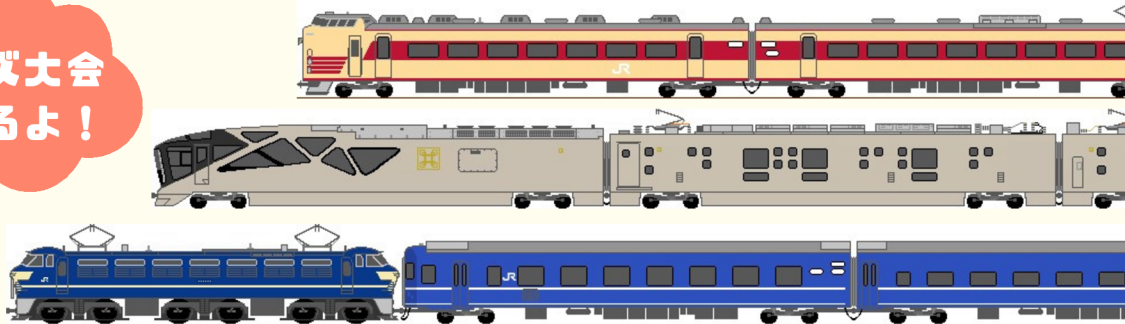

多世代交流イベント

わくわく電車タイム

with 法政大学市ヶ谷鉄道研究会

会場:かがやきプラザ1階 ひだまりホール

10時からスタート!
遅れないでね!

クイズ大会
もあるよ!

Nゲージ

Nゲージコーナー

鉄道模型(Nゲージ)の運転
を体験することができる
よ!

プラレール

プラレールコーナー

自分でレールを組み立て
て電車を走らせよう!

塗り絵

塗り絵コーナー

塗り絵やペーパークラフ
トができるよ!うまくで
きるかな?

電車でGO!や発車ベルなども出す予定です!

運営:法政大学市ヶ谷鉄道研究会

ちよだで多世代交流Ciao！ってなあに？

「チャオ」とは、子どもも大人も気軽にあいさつができる多世代の出会いの場です。地域の学生や企業、ボランティア団体と協働し**楽しいイベント**を企画しています。自分の住む地域でゆるやかなつながりをつくりませんか？皆さんの交流の場として**たくさんの方が**参加しています。

法政大学市ヶ谷鉄道研究会のみなさん

みなさん、こんにちは！

法政大学市ヶ谷鉄道研究会です！